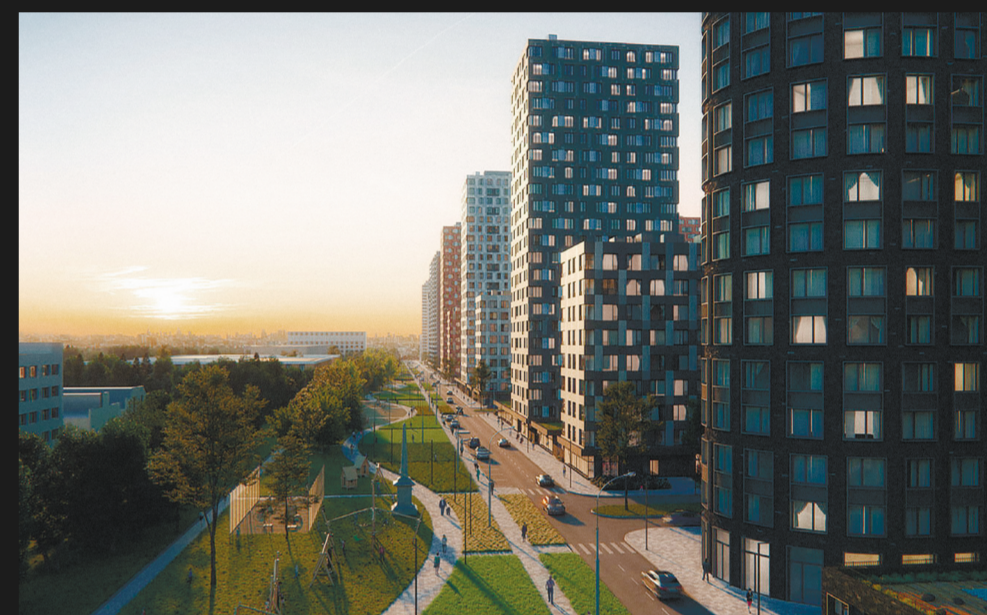

# ДЛЯ ТЕХ, КТО ХОЧЕТ ЖИТЬ СОВРЕМЕННОЙ ЖИЗНЬЮ!

Соседи 21/19

- ФАСАД - клинкерная плитка
- Уникальная конструкция оконных модулей

6,7,10,11,14,15 ЭТАЖИ

Грайвороновский проезд

Рязанский проспект

М «Стахановская»

КОРПУС А

275 КВАРТИР  
с отделкой под ключ

КОРПУС В

Бульвар

КОРПУС С

223 КВАРТИРЫ  
с предчистовой отделкой

ЖК «СОСЕДИ 21/19»

КОРПУС В | Зелёная крыша