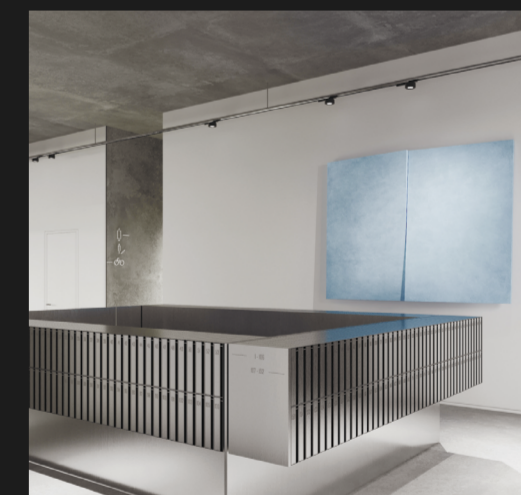

метро «СТАХАНОВСКАЯ»  
2 мин. пешком

ВХОДНАЯ ГРУППА

Loft

НЮЖ

СОСЕДИ 2119