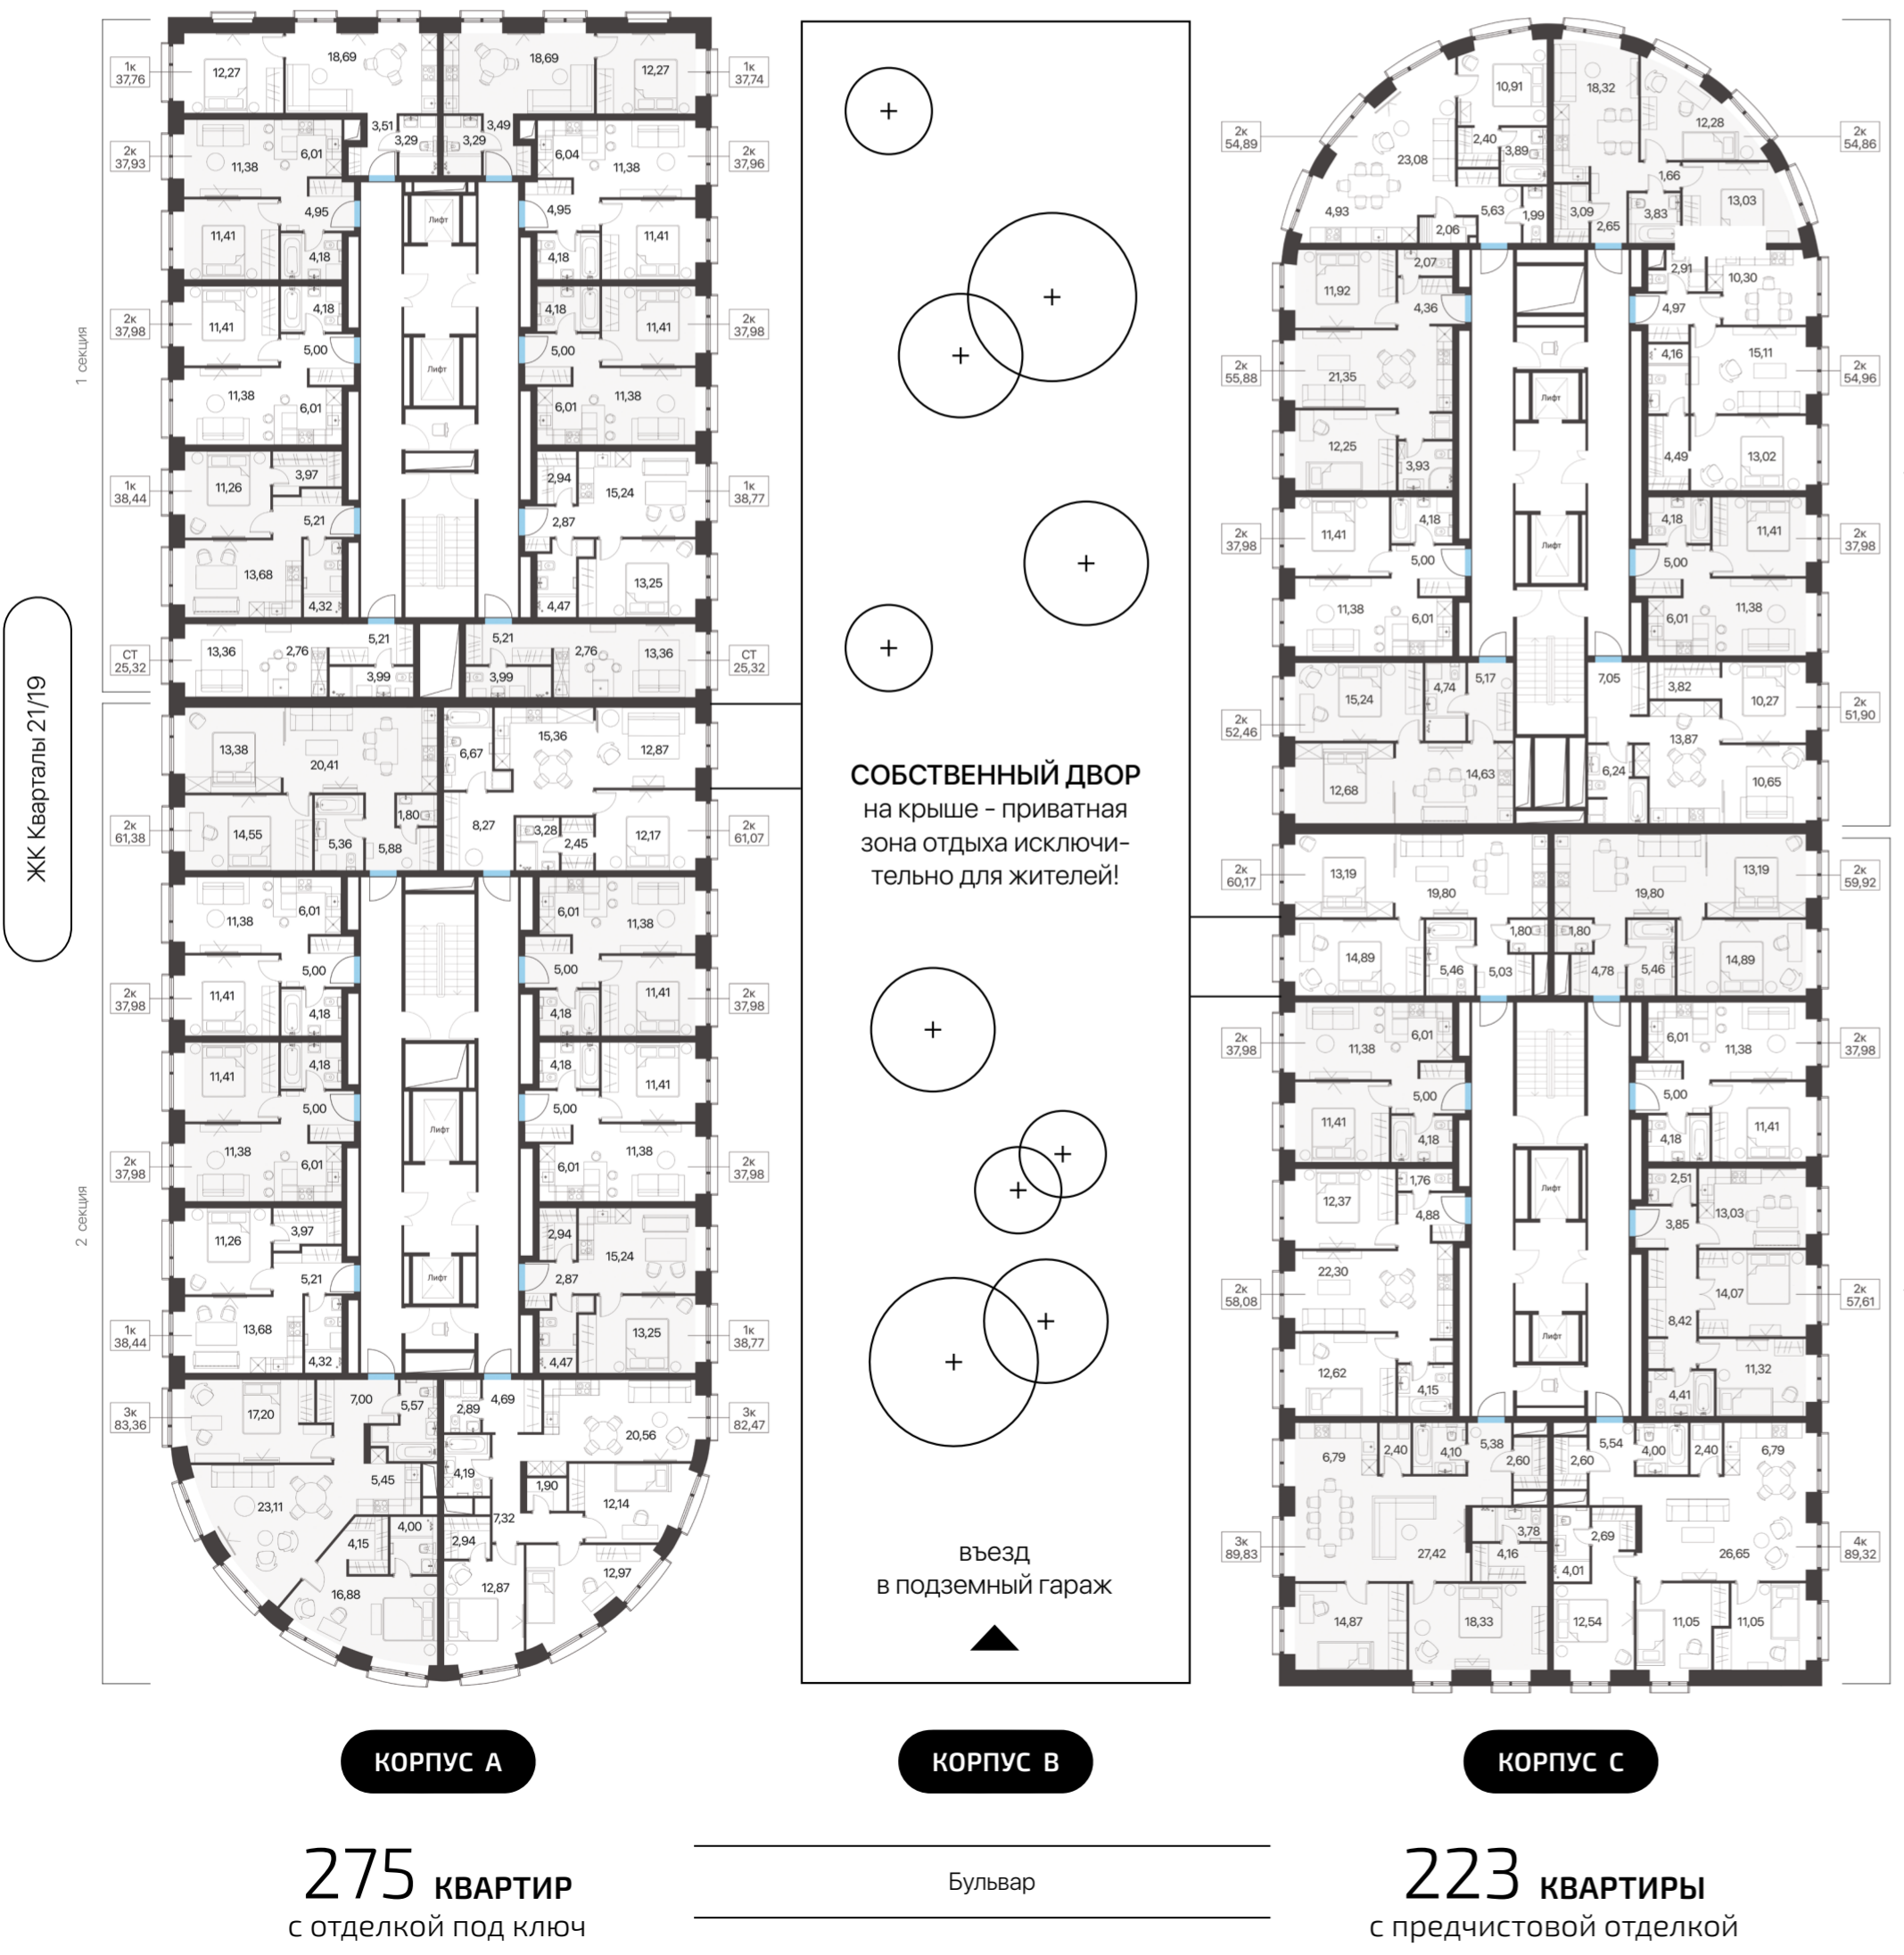

ДЛЯ ТЕХ, КТО ХОЧЕТ ЖИТЬ СОВРЕМЕННОЙ ЖИЗНЬЮ!

Соседи 21/19

- ФАСАД - клинкерная плитка
- Уникальная конструкция оконных модулей

5,8,9,12,13 ЭТАЖИ

Грайвороновский проезд

Рязанский проспект

М «Стахановская»

ЖК «СОСЕДИ 21|19»

КОРПУС В | Зелёная крыша

метро «СТАХАНОВСКАЯ»
2 мин. пешком

ВХОДНАЯ ГРУППА

Loft

НЮЖН

СОСЕДИ 2119