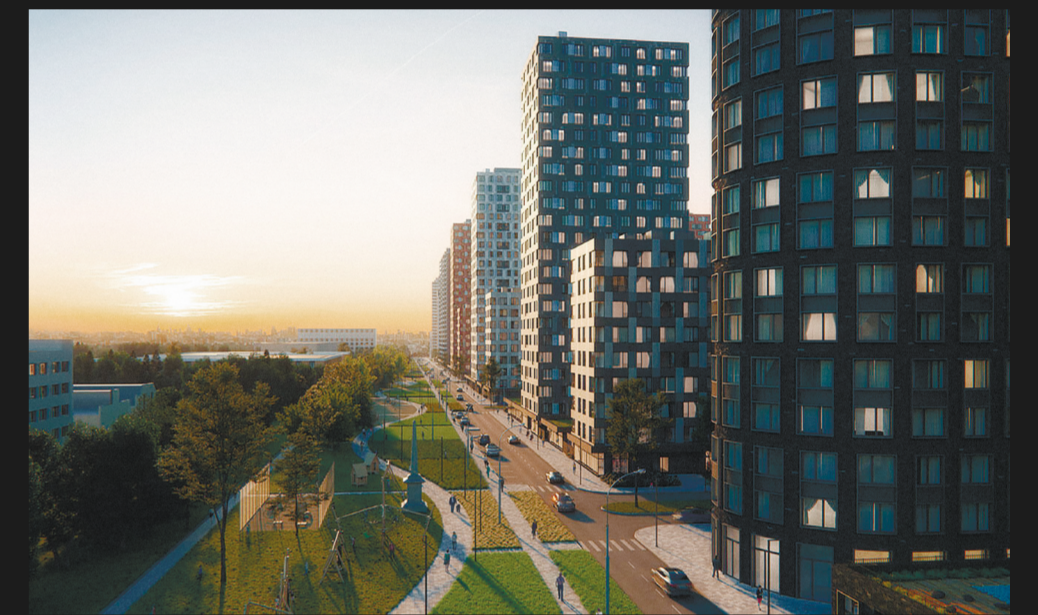

## Соседи 21/19

4 ЭТАЖ

- ФАСАД - клинкерная плитка
- Уникальная конструкция оконных модулей

КОРПУС А

275 КВАРТИР  
с отделкой под ключ

КОРПУС В

Бульвар

КОРПУС С

223 КВАРТИРЫ  
с предчистовой отделкой

ЖК «СОСЕДИ 21|19»

КОРПУС В | Зеленая крыша

метро «СТАХАНОВСКАЯ»  
2 мин. пешком

ВХОДНАЯ ГРУППА

Loft

ПЬЮЖ

СОСЕДИ 2119