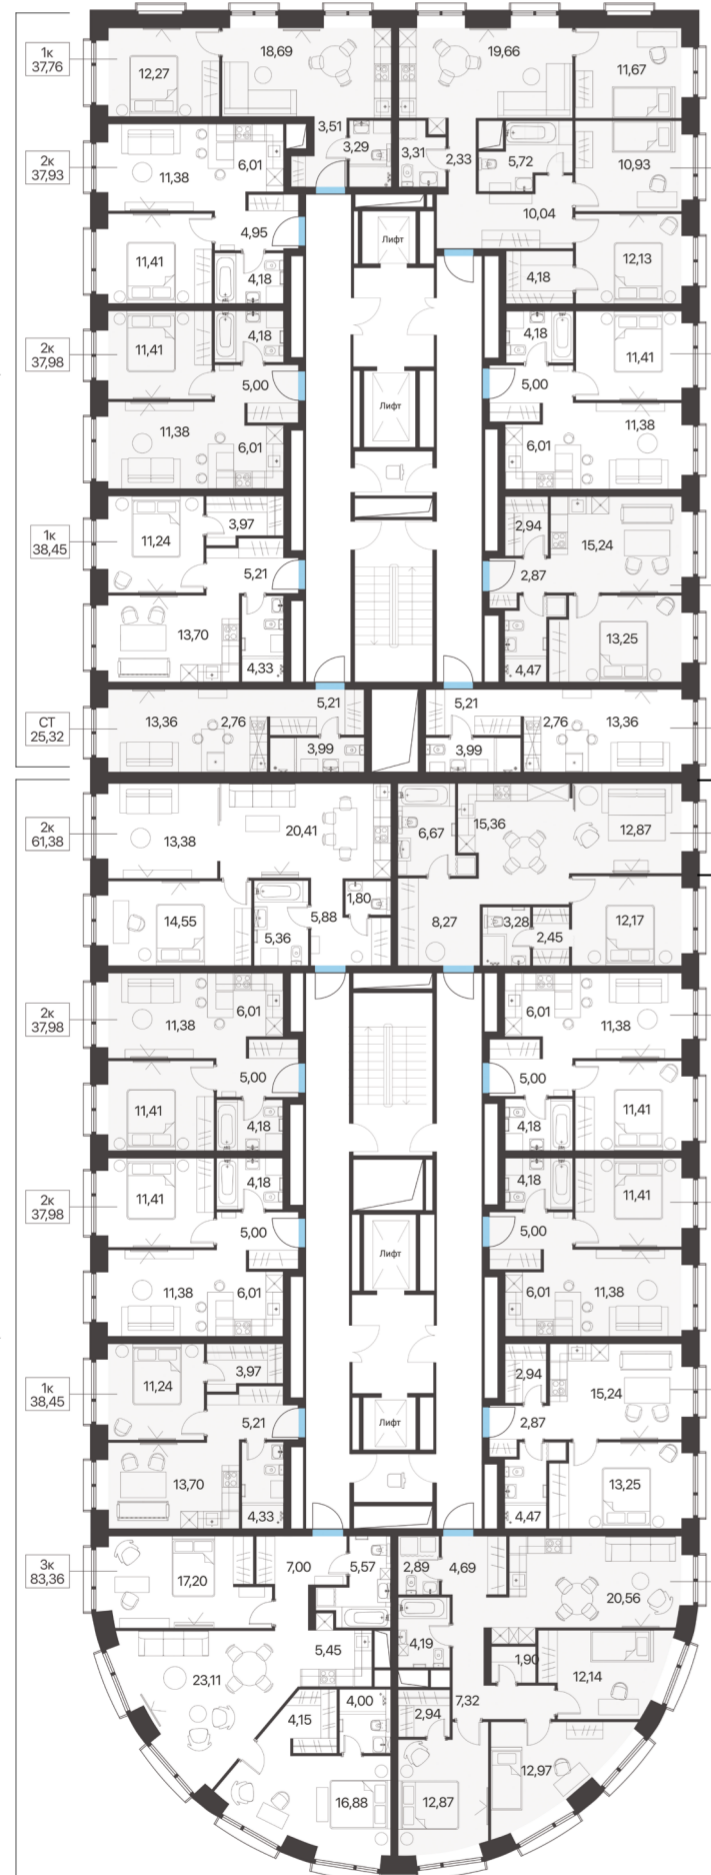

## Соседи 21/19

4 ЭТАЖ

- ФАСАД - клинкерная плитка
- Уникальная конструкция оконных модулей

КОРПУС А

275 КВАРТИР  
с отделкой под ключ

КОРПУС В

Бульвар

КОРПУС С

223 КВАРТИРЫ  
с предчистовой отделкой

ЖК «СОСЕДИ 21|19»

КОРПУС В | Зеленая крыша

метро «СТАХАНОВСКАЯ»  
2 мин. пешком

ВХОДНАЯ ГРУППА

Loft

ПЬЮЖ

СОСЕДИ 2119