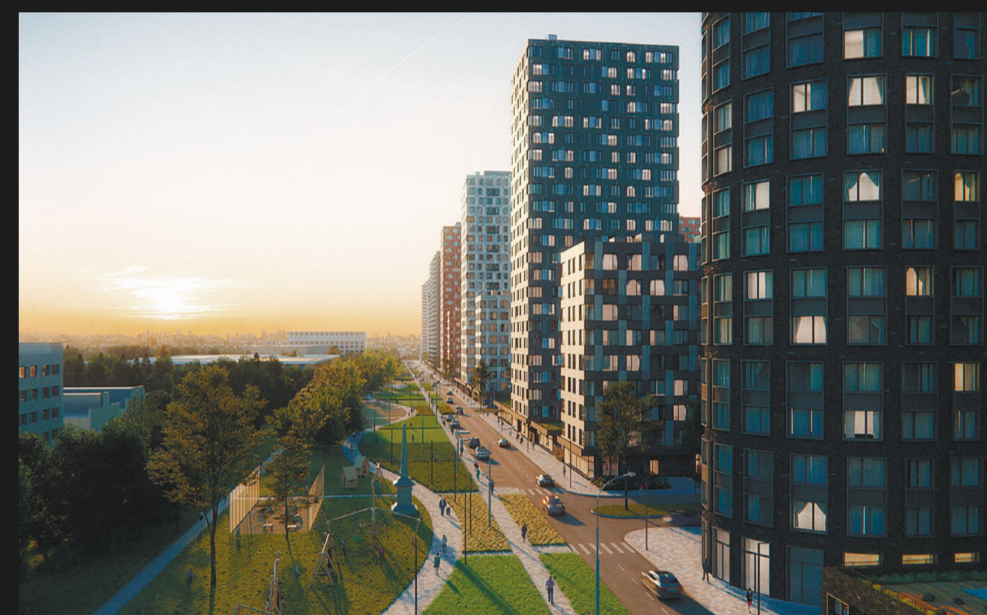

ДЛЯ ТЕХ, КТО ХОЧЕТ ЖИТЬ СОВРЕМЕННОЙ ЖИЗНЬЮ!

Соседи 21/19

3 ЭТАЖ

- ФАСАД - клинкерная плитка
- Уникальная конструкция оконных модулей

Грайвороновский проезд

Рязанский проспект

М «Стахановская»

КОРПУС А

КОРПУС В

КОРПУС С

275 КВАРТИР
с отделкой под ключ

Бульвар

223 КВАРТИРЫ
с предчистовой отделкой

ЖК «СОСЕДИ 21|19»

КОРПУС В | Зелёная крыша

метро «СТАХАНОВСКАЯ»
2 мин. пешком