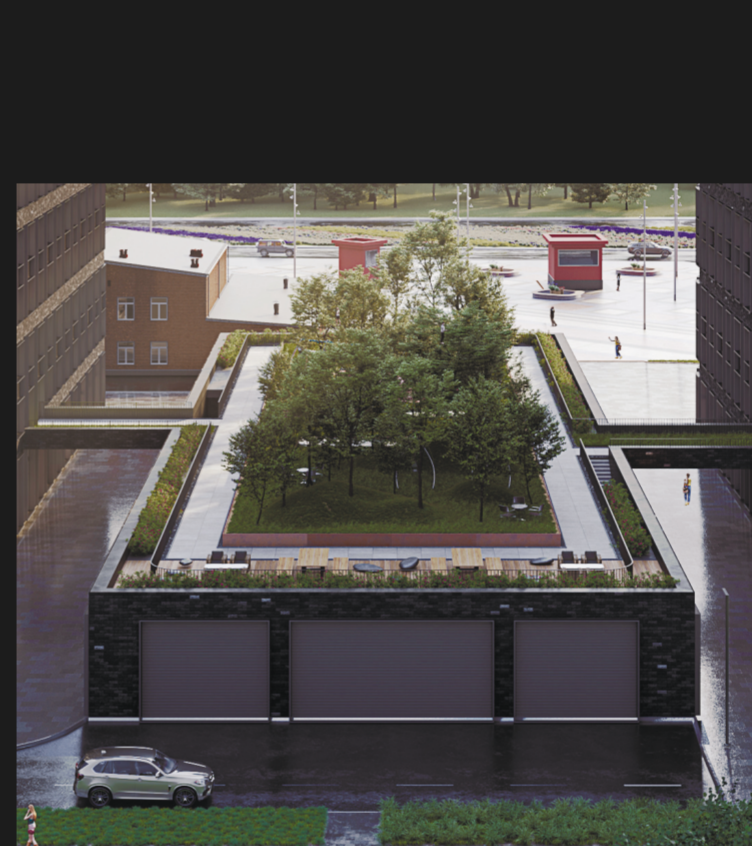

ДЛЯ ТЕХ, КТО ХОЧЕТ ЖИТЬ СОВРЕМЕННОЙ ЖИЗНЬЮ!

Соседи 21/19

3 ЭТАЖ

- ФАСАД - клинкерная плитка
- Уникальная конструкция оконных модулей

Грайвороновский проезд

Рязанский проспект

М «Стахановская»

КОРПУС А

КОРПУС В

КОРПУС С

275 КВАРТИР
с отделкой под ключ

Бульвар

223 КВАРТИРЫ
с предчистовой отделкой

ЖК «СОСЕДИ 21|19»

КОРПУС В | Зелёная крыша

метро «СТАХАНОВСКАЯ»
2 мин. пешком